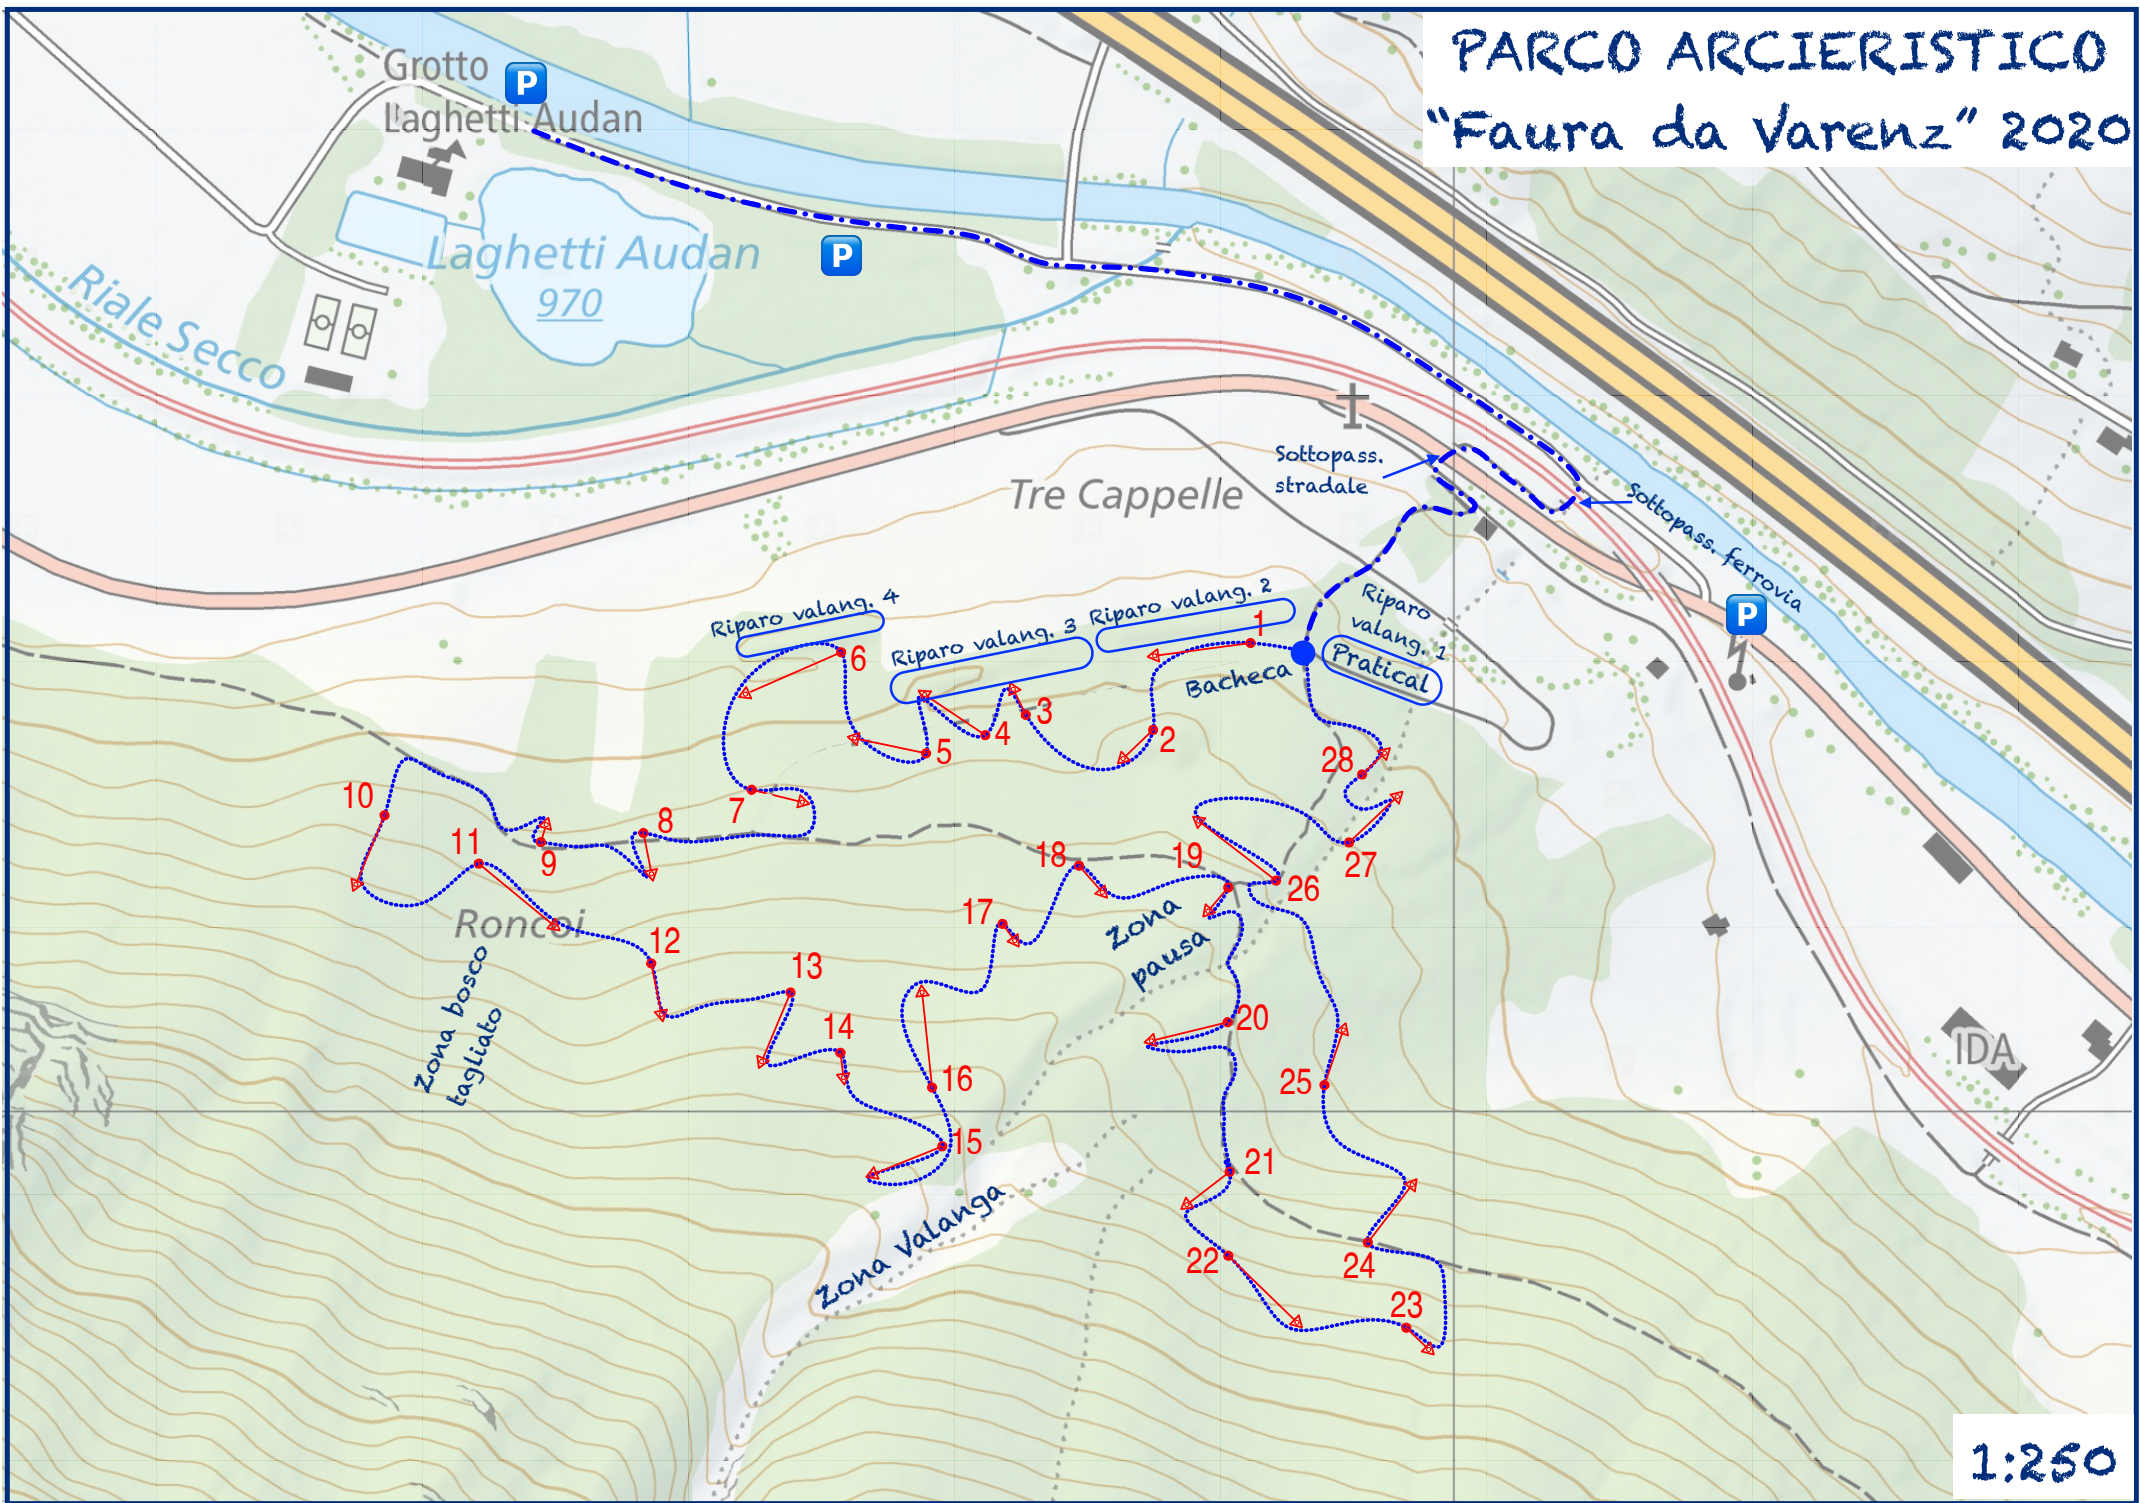

PARCO ARCIERISTICO "Faura da Varenz" 2020

1:250